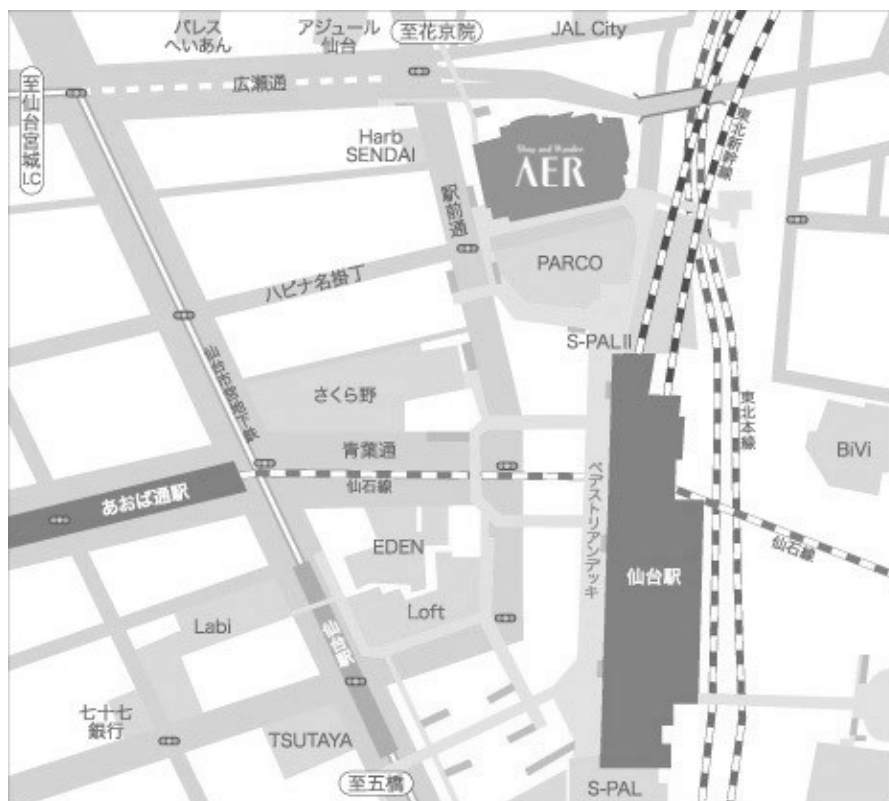

<アクセスマップ>

JR 仙台駅西口から徒歩3分。
仙台駅よりペDESTリアンデ
ッキ直結

AERビル5階、6階が仙台市中小企業活性化センターとなります。